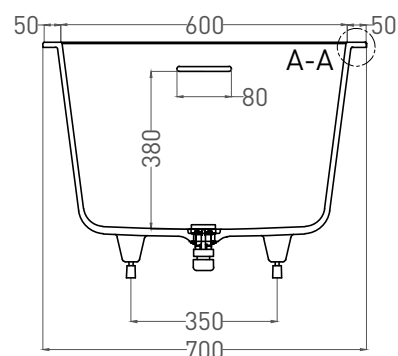

ORLANDA KIT 170x70

ВАННА ВСТРАИВАЕМАЯ 102111G / 102111M

Дизайн: Salini SRL

salini
L'ANIMA DELL'ACQUA

Размеры: 1700 x 700 x 590 / 610 мм

Вес нетто / брутто: 77 / 128 кг

Объём до перелива: 237 л

Глубина до перелива: 380 мм

Материал: S-Sense

Покрытие: глянцевое / матовое

Цвет: RAL / белый

Комплектация: интегрированный слив-перелив, сифон, донный клапан Click-Clack в цвет изделия с логотипом Salini, регулируемые ножки до 2 см

Требуемый смеситель: настенный / напольный

Гарантия: 10 лет

Производство: Италия / Россия

Salini SRL

20122 Italia, Milano, Largo Ildefonso Schuster, 1

info@salini-srl.com

www.salini-srl.com

© Salini SRL - All rights reserved

Все права защищены. Несанкционированное копирование, публикация, полное или частичное воспроизведение запрещены.