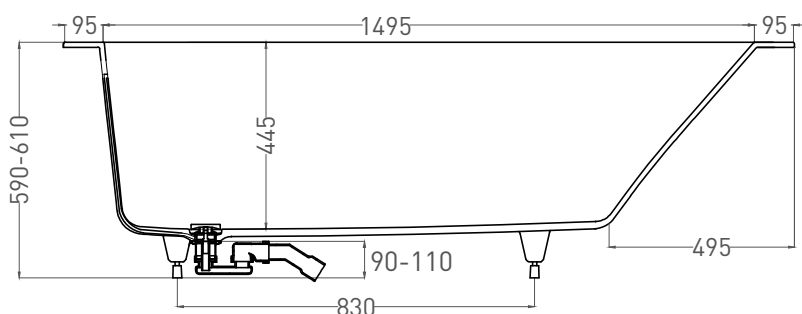

ORLANDA KIT 170x70

ВАННА ВСТРАИВАЕМАЯ 102121M

Дизайн: Salini SRL

salini
L'ANIMA DELL'ACQUA

Размеры: 1685 x 690 x 590 / 610 мм

Вес нетто / брутто: 57 / 108 кг

Объём до перелива: 237 л

Глубина до перелива: 370 мм

Материал: S-Stone

Покрытие: матовое

Цвет: RAL / белый

Комплектация: интегрированный слив-перелив, сифон, донный клапан Click-Clack в цвет изделия с логотипом Salini, регулируемые ножки до 2 см

Требуемый смеситель: настенный / напольный

Гарантия: 10 лет

Производство: Италия / Россия

Salini SRL

20122 Italia, Milano, Largo Ildefonso Schuster, 1

info@salini-srl.com

www.salini-srl.com

© Salini SRL - All rights reserved

Все права защищены. Несанкционированное копирование, публикация, полное или частичное воспроизведение запрещены.