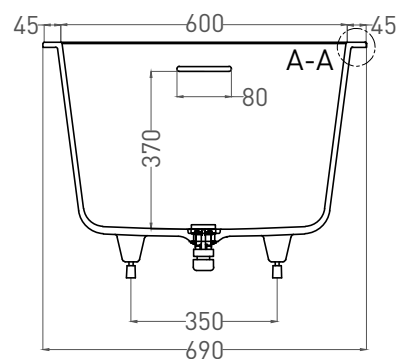

ORLANDA KIT 170x70

ВАННА ВСТРАИВАЕМАЯ 102121M

Дизайн: Salini SRL

salini
L'ANIMA DELL'ACQUA

Размеры: 1685 x 690 x 590 / 610 мм

Вес нетто / брутто: 57 / 108 кг

Объём до перелива: 237 л

Глубина до перелива: 370 мм

Материал: S-Stone

Покрытие: матовое

Цвет: RAL / белый

Комплектация: интегрированный слив-перелив, сифон, донный клапан Click-Clack в цвет изделия с логотипом Salini, регулируемые ножки до 2 см

Требуемый смеситель: настенный / напольный

Гарантия: 10 лет

Производство: Италия / Россия

Salini SRL

20122 Italia, Milano, Largo Ildefonso Schuster, 1

info@salini-srl.com

www.salini-srl.com

© Salini SRL - All rights reserved

Все права защищены. Несанкционированное копирование, публикация, полное или частичное воспроизведение запрещены.