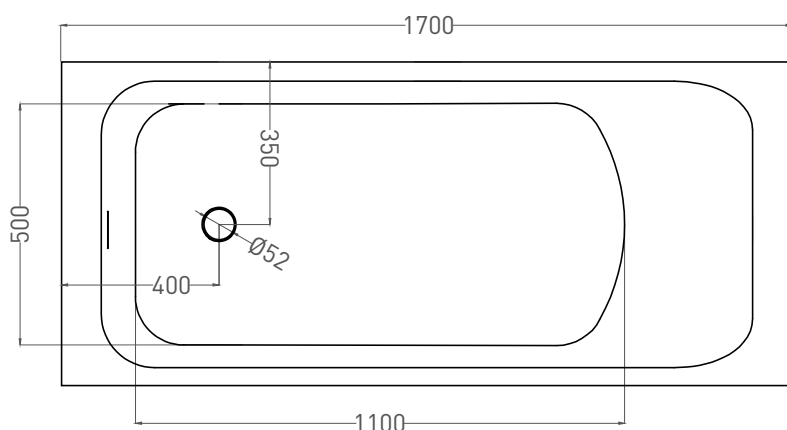

ORLANDA KIT 170x70

ВАННА ВСТРАИВАЕМАЯ 102111G / 102111M

Дизайн: Salini SRL

salini
L'ANIMA DELL'ACQUA

Размеры: 1700 x 700 x 590 / 610 мм

Вес нетто / брутто: 77 / 128 кг

Объём до перелива: 237 л

Глубина до перелива: 380 мм

Материал: S-Sense

Покрытие: глянцевое / матовое

Цвет: RAL / белый

Комплектация: интегрированный слив-перелив, сифон, донный клапан Click-Clack в цвет изделия с логотипом Salini, регулируемые ножки до 2 см

Требуемый смеситель: настенный / напольный

Гарантия: 10 лет

Производство: Италия / Россия

Salini SRL

20122 Italia, Milano, Largo Ildefonso Schuster, 1

info@salini-srl.com

www.salini-srl.com

© Salini SRL - All rights reserved

Все права защищены. Несанкционированное копирование, публикация, полное или частичное воспроизведение запрещены.