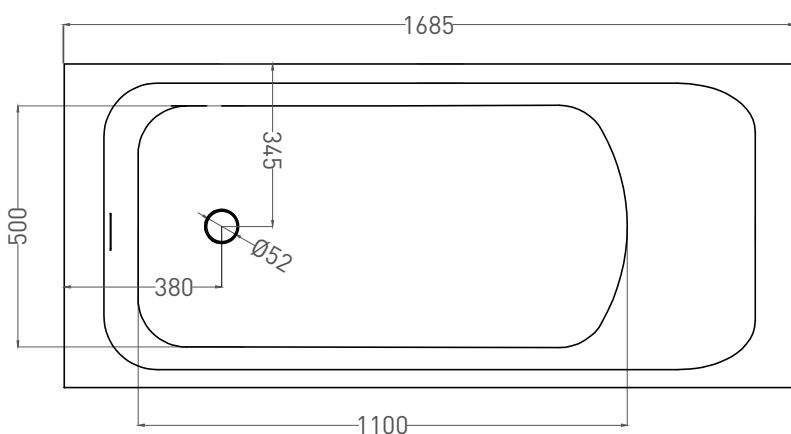

ORLANDA KIT 170x70

ВАННА ВСТРАИВАЕМАЯ 102121M

Дизайн: Salini SRL

salini
L'ANIMA DELL'ACQUA

Размеры: 1685 x 690 x 590 / 610 мм

Вес нетто / брутто: 57 / 108 кг

Объём до перелива: 237 л

Глубина до перелива: 370 мм

Материал: S-Stone

Покрытие: матовое

Цвет: RAL / белый

Комплектация: интегрированный слив-перелив, сифон, донный клапан Click-Clack в цвет изделия с логотипом Salini, регулируемые ножки до 2 см

Требуемый смеситель: настенный / напольный

Гарантия: 10 лет

Производство: Италия / Россия

Salini SRL

20122 Italia, Milano, Largo Ildefonso Schuster, 1

info@salini-srl.com

www.salini-srl.com

© Salini SRL - All rights reserved

Все права защищены. Несанкционированное копирование, публикация, полное или частичное воспроизведение запрещены.