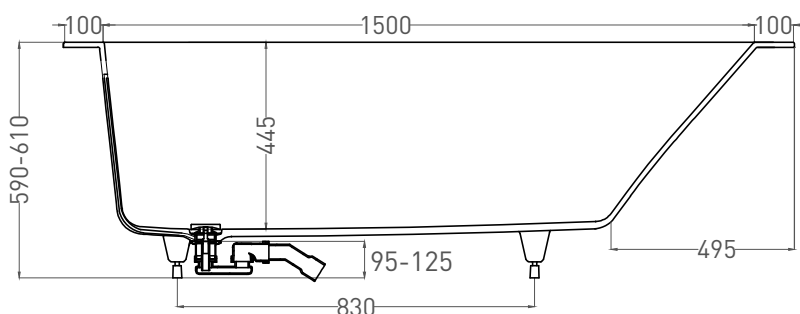

ORLANDA KIT 170x70

ВАННА ВСТРАИВАЕМАЯ 102111G / 102111M

Дизайн: Salini SRL

salini
L'ANIMA DELL'ACQUA

Размеры: 1700 x 700 x 590 / 610 мм

Вес нетто / брутто: 77 / 128 кг

Объём до перелива: 237 л

Глубина до перелива: 380 мм

Материал: S-Sense

Покрытие: глянцевое / матовое

Цвет: RAL / белый

Комплектация: интегрированный слив-перелив, сифон, донный клапан Click-Clack в цвет изделия с логотипом Salini, регулируемые ножки до 2 см

Требуемый смеситель: настенный / напольный

Гарантия: 10 лет

Производство: Италия / Россия

Salini SRL

20122 Italia, Milano, Largo Ildefonso Schuster, 1

info@salini-srl.com

www.salini-srl.com

© Salini SRL - All rights reserved

Все права защищены. Несанкционированное копирование, публикация, полное или частичное воспроизведение запрещены.